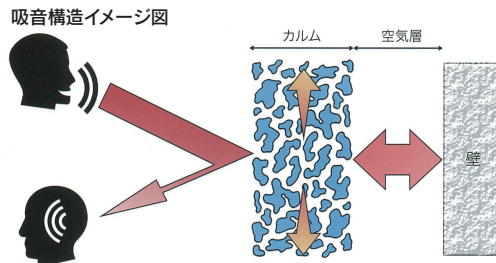

## 耐火・耐水・耐食の吸音パネル

## T-Mute

騒音対策をしたいけど、どんなものが良いのかわからない、という方には「燃えない、錆びない、水や油で濡れてもOK! アルミ製吸音パネルT-Mute」がおすすめです!

- ◆ 低音域から高音域まで効率的に吸収
- ◆ 現場の作業性やご都合に合わせた専用設計
- ◆ 調査、シミュレーション、設計施工まで一貫対応

▲T-Mute表面拡大図

現場の事情、お困りごとの内容、音の性質などにあわせて最適な騒音対策をご提案いたします!まずは常盤産業までご相談お待ちしております。

### 鬼のパンツはなぜトラ柄?

鬼は外、福は内!2月3日の節分と言えば豆まきですね。この豆まきの最古の記録は室町時代、西暦1425年もの。600年近くもの伝統ある行事なんですね。鬼を追い払う行事としてはもっと昔、奈良時代には中国から伝わった「追儺(ついな)」というものが行われていました。節分や追儺で追い払われる鬼、今のところ実在は確認されていませんが、私たちのイメージの中の鬼はいつもトラ柄のパンツをはいています。なぜトラ柄なのでしょう?鬼が派手好きだから、ということではないようです。古来から鬼は「鬼門」からやってくると言われてます。鬼門とは北東の方角、十二支で表すと「丑寅(うしとら)」の方角を差します。ウシとトラだからトラの履物を履いているのですね。そして鬼にはツノが生えています。こちらはウシのツノです。ウシのツノを生やしてトラをまとった鬼、強そうですね…!ちなみに「丑寅」で時間を表すと真夜中。そのため豆まきは夜に行うのが良いのだそうですよ。