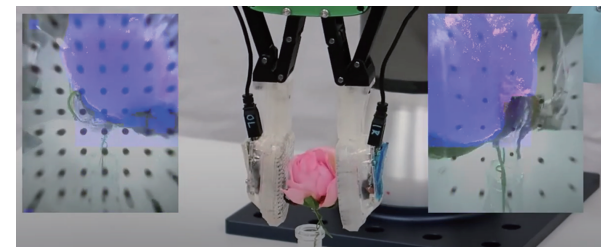

繊細ワークを ふんわり キャッチ **フィンガービジョン**

FingerVision社のフィンガービジョンは透明で柔らかい“皮膚”の下に設置したカメラがつかんでいるワークの状態や動きを察知し、柔らかいものはふんわりと、滑り落ちるものは落ちないように、まるで人間の指のように力を加えることのできるロボットハンドです。

- 汎用性が高く様々なロボットに取付け可能
- 柔らかいものも潰さず把持
- 滑り落ちるワークも落とさない

ご検討にあたっての実物デモや詳細お打合せのご希望は常盤産業までお願いいたします

繊細な生花も潰さずキャッチ

動きを動画でチェック!

どちらも「楓」!

真っ赤だな～♪ 真っ赤だな～♪ 紅葉を目にすると幼い頃に歌った懐かしいうたが頭に浮かんできます。

11月に入り、葉が色づきはじまりましたね。秋の紅葉の代表とも言えるもみじ。楓と見た目は似ているけど何か違いがあるのでしょうか?

実は…「もみじ」も「楓」もムクロジ科カエデ属、植物上の分類では同じなんです。もみじという品種は存在せず、楓の中の数種類がもみじと呼ばれます。そのため違う種類の植物のように認識されることもしばしば。英語では楓を全て「Maple (メープル)」と呼ぶことから、楓に別名があるのは日本独特の文化だということが分かります。

もみじと楓に定義上の明確な違いはありませんが、形に着目すると、楓の中でも手のひらのように形が整っていて葉に5つ以上の深い切れ込みがあるものを「もみじ」、切れ込みが浅いものを「楓」とするのが多いようです。

紅葉を見れば、自然と心が癒やされることでしょう。ぜひ、葉の形にも着目してみてくださいね。

棚卸のお知らせ

下記の通り棚卸を実施いたします。
入在庫業務及び受発注業務等が停止いたしますので、何卒宜しくお願いいたします。

棚卸日時

2023年11月30日(木)

入荷締切

2023年11月28日(火)

12月1日より平常通り営業いたしますが、納品につきまして一部地域によっては対応できない場合がございます。